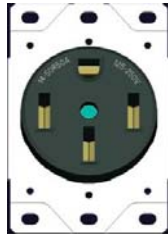

**Industrial Grade Decorator Duplex Receptacle Self Grounding 2 pole, 3 wire back & side wire**

Cat No.	Color	Box Qty	Case Qty	Each
<b>15 Amp 125 Volt</b>				
82210	Ivory	10	200	
82211	White	10	200	
<b>20 Amp 125 Volt</b>				
82180	Ivory	10	200	
82181	White	10	200	
<b>15 Amp 250 Volt</b>				
82215	Ivory	10	200	
82216	White	10	200	
<b>20 Amp 250 Volt</b>				
82220	Ivory	10	200	
82221	White	10	200	

**Industrial Grade Single Receptacle 2 pole, 3 wire side wire**

Cat No.	Color	Box Qty	Case Qty	Each
<b>15 Amp 125 Volt</b>				
82135	Ivory	10	200	
82136	White	10	200	
<b>15 Amp 250 Volt</b>				
82240	Ivory	10	200	
82241	White	10	200	
<b>20 Amp 125 Volt</b>				
82155	Ivory	10	200	
82156	White	10	200	
<b>20 Amp 250 Volt</b>				
82245	Ivory	10	200	
82246	White	10	200	

**One Gang 4 wire Flush Dryer Receptacle 30A, 125/250V**

Cat No.	Color	Box Qty	Case Qty	Each
82521	White	10	200	
82522	Black	10	200	

**One Gang 4 wire Flush Range Receptacle 50A, 125/250V Black Color**

Cat No.	Box Qty	Case Qty	Each
82526	10	200	

Cat. No.	Color	Fig.	Box Qty.	Case Qty.	Each
<b>Triple Rocker Switch 15 Amp Push-In only 120/277V AC</b>					
81970	Ivory	1	10	200	
81971	White	1	10	200	
81973	Almond	1	10	200	
<b>Double Rocker Switch 15 Amp Side Wired Only 120/277V AC</b>					
81980	Ivory	2	10	200	
81981	White	2	10	200	
81983	Almond	2	10	200	
<b>Single Pole Switch/Receptacle 15 Amp 120V Switch 15 Amp 125V Receptacle</b>					
81990	Ivory	3	10	200	
81991	White	3	10	200	
81993	Almond	3	10	200	